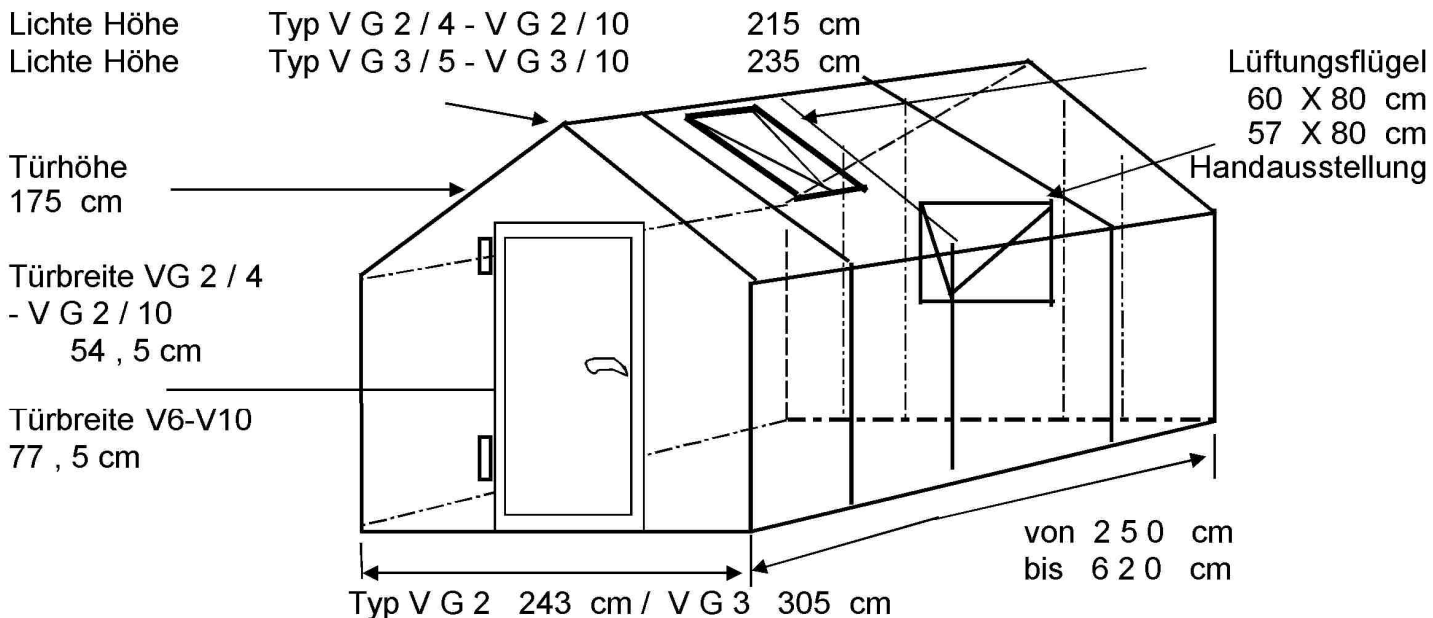

Aluminium - Schweißkonstruktion V G 3 / 5 - V G 3 / 10 Hausbreite 3 0 5 cm

Typ V G 3 / 5	mit Glaseindeckung	4 mm	3 0 5 / 3 1 2	2.920,17	3.475,00
Typ V G 3 / 6	mit Glaseindeckung	4 mm	3 0 5 / 3 7 4	3.500,00	4.165,00
Typ V G 3 / 7	mit Glaseindeckung	4 mm	3 0 5 / 4 3 6	3.823,53	4.550,00
Typ V G 3 / 8	mit Glaseindeckung	4 mm	3 0 5 / 4 9 8	4.197,48	4.995,00
Typ V G 3 / 10	mit Glaseindeckung	4 mm	3 0 5 / 6 2 0	4.861,34	5.785,00