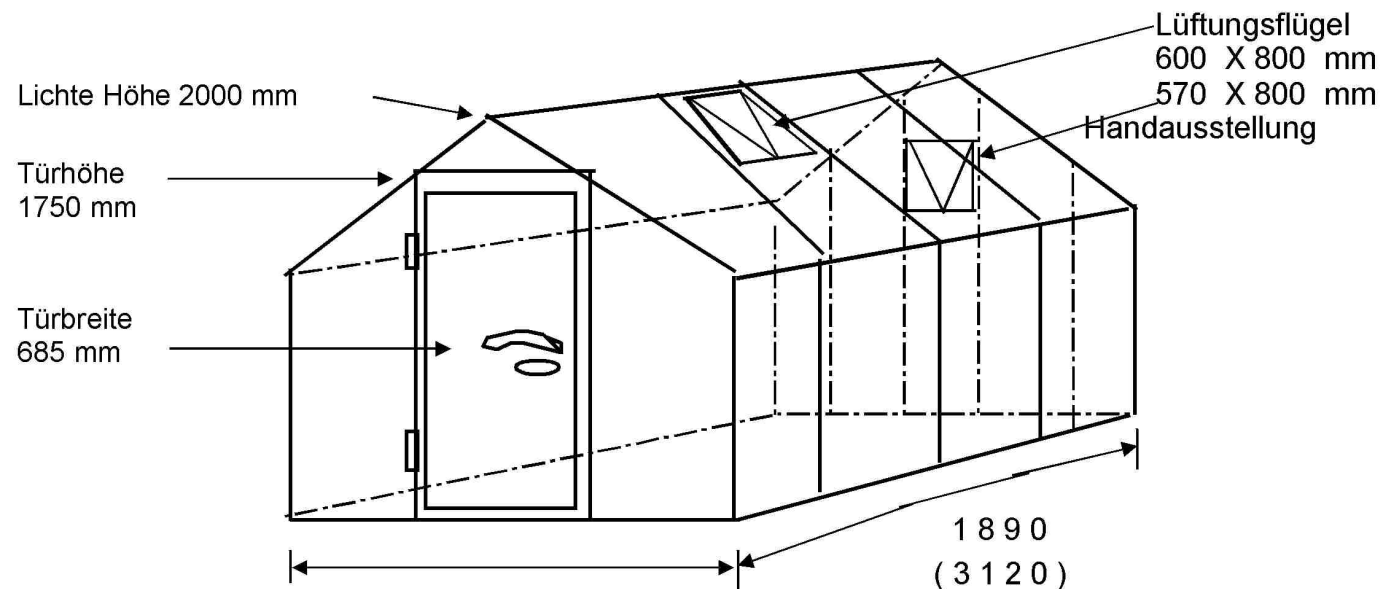

Verkauf - Kundendienst - Reparatur

Emil-Münz-Straße 10 - 71332 Waiblingen
 Telefon (07151) 5 32 82 Fax (07151) 54101

Nr. 1 / 2014

Preisliste - Aluminium-Gewächshäuser

Typ Text	Größe	Preis in € ohne MWSt	Preis in € mit MWSt
Aluminium - Schweißkonstruktion V 1 Hausbreite 195 cm			
Typ V 1/3 mit Glaseindeckung	4 mm 195 / 189	1.595,80	1.899,00
Typ V 1/3 mit Stegdoppelplatten	10 mm 195 / 189	2.242,86	2.669,00
Typ V 1/4 mit Glaseindeckung	4 mm 195 / 250	1.813,87	2.158,50
Typ V 1/4 mit Stegdoppelplatten	10 mm 195 / 250	2.566,39	3.054,00
Typ V 1/5 mit Glaseindeckung	4 mm 195 / 312	2.036,55	2.423,50
Typ V 1/5 mit Stegdoppelplatten	10 mm 195 / 312	2.919,33	3.474,00
Typ V 1/6 mit Glaseindeckung	4 mm 195 / 374	2.481,93	2.953,50
Typ V 1/6 mit Stegdoppelplatten	10 mm 195 / 374	3.503,36	4.169,00
Typ V 1/7 mit Glaseindeckung	4 mm 195 / 436	2.729,83	3.248,50
Typ V 1/7 mit Stegdoppelplatten	10 mm 195 / 436	3.864,71	4.599,00
Typ V 1/8 mit Glaseindeckung	4 mm 195 / 498	2.973,95	3.539,00
Typ V 1/8 mit Stegdoppelplatten	10 mm 195 / 498	4.226,05	5.029,00
Typ V 1/10 mit Glaseindeckung	4 mm 195 / 620	3.452,94	4.109,00
Typ V 1/10 mit Stegdoppelplatten	10 mm 195 / 620	4.847,90	5.769,00

Lieferumfang : Komplette vorgefertigter Bausatz (verschweißte Teile) zur leichten Selbstmontage.
 A L U - Konstruktion mit stabilen Sprossen, geeignet für schwere Verglasung 7 mm Drahtglas, Isolierglasscheiben 2 x 4mm Floatglas, 10 mm Stegdoppelplatten
 Die Scheiben werden mit einer durchgehend elastischen Alu - Schiene absolut dicht aufgeschraubt.